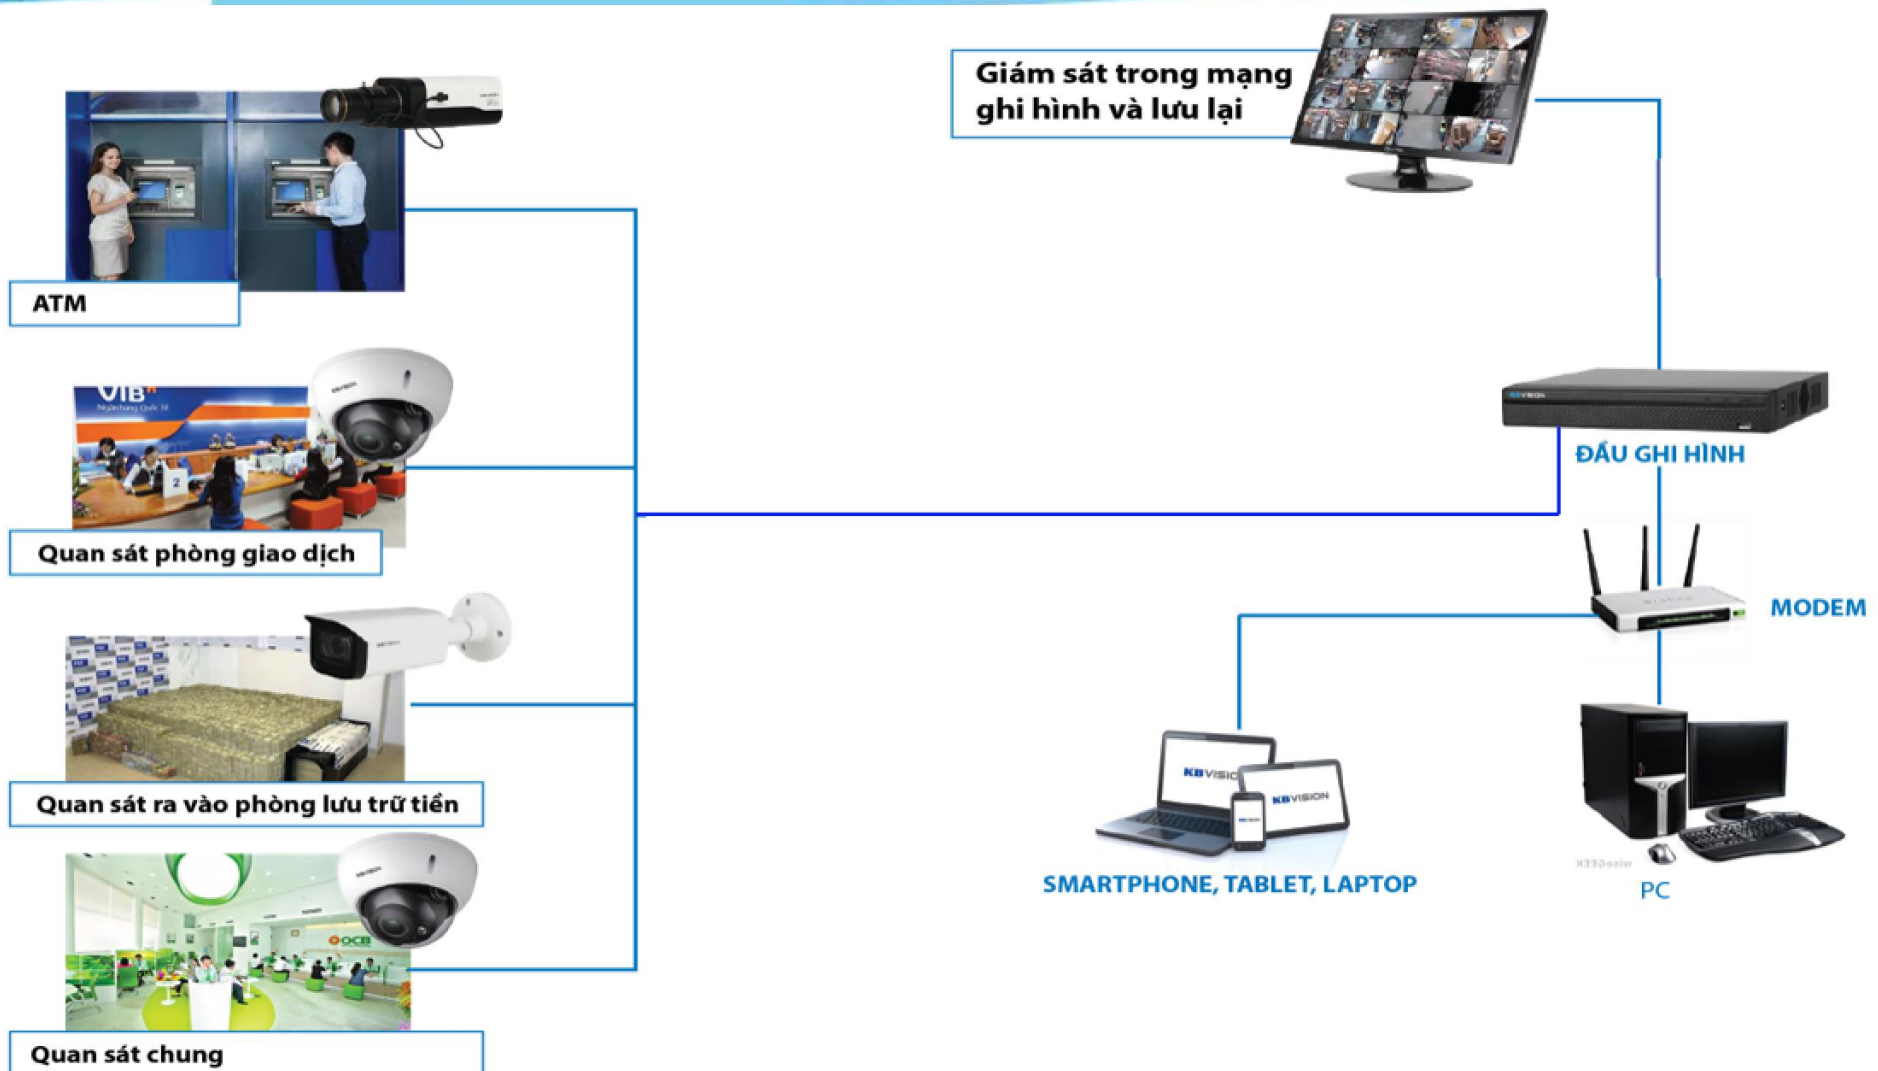

Camera DAi

KHU VỰC PHÒNG GIAO DỊCH

Thấy rõ nhân viên và khách hàng

Thấy rõ mệnh giá tiền

Nghe được âm thanh

Tìm kiếm và trích xuất thông tin dễ dàng

KHU VỰC ATM

Nhìn rõ khu vực lưu trữ tiền

Nhìn bao quát cảnh ra vào

Nhận diện khuôn mặt

Bao quát diện tích máy

SƠ ĐỒ TẠ CHỈ NHÁNH

SƠ ĐỒ HỆ THỐNG TẠI TRUNG TÂM

KBVISION

CAMERA CAO CẤP THƯƠNG HIỆU MỸ

GIẢI PHÁP CAMERA CHO TRƯỜNG HỌC