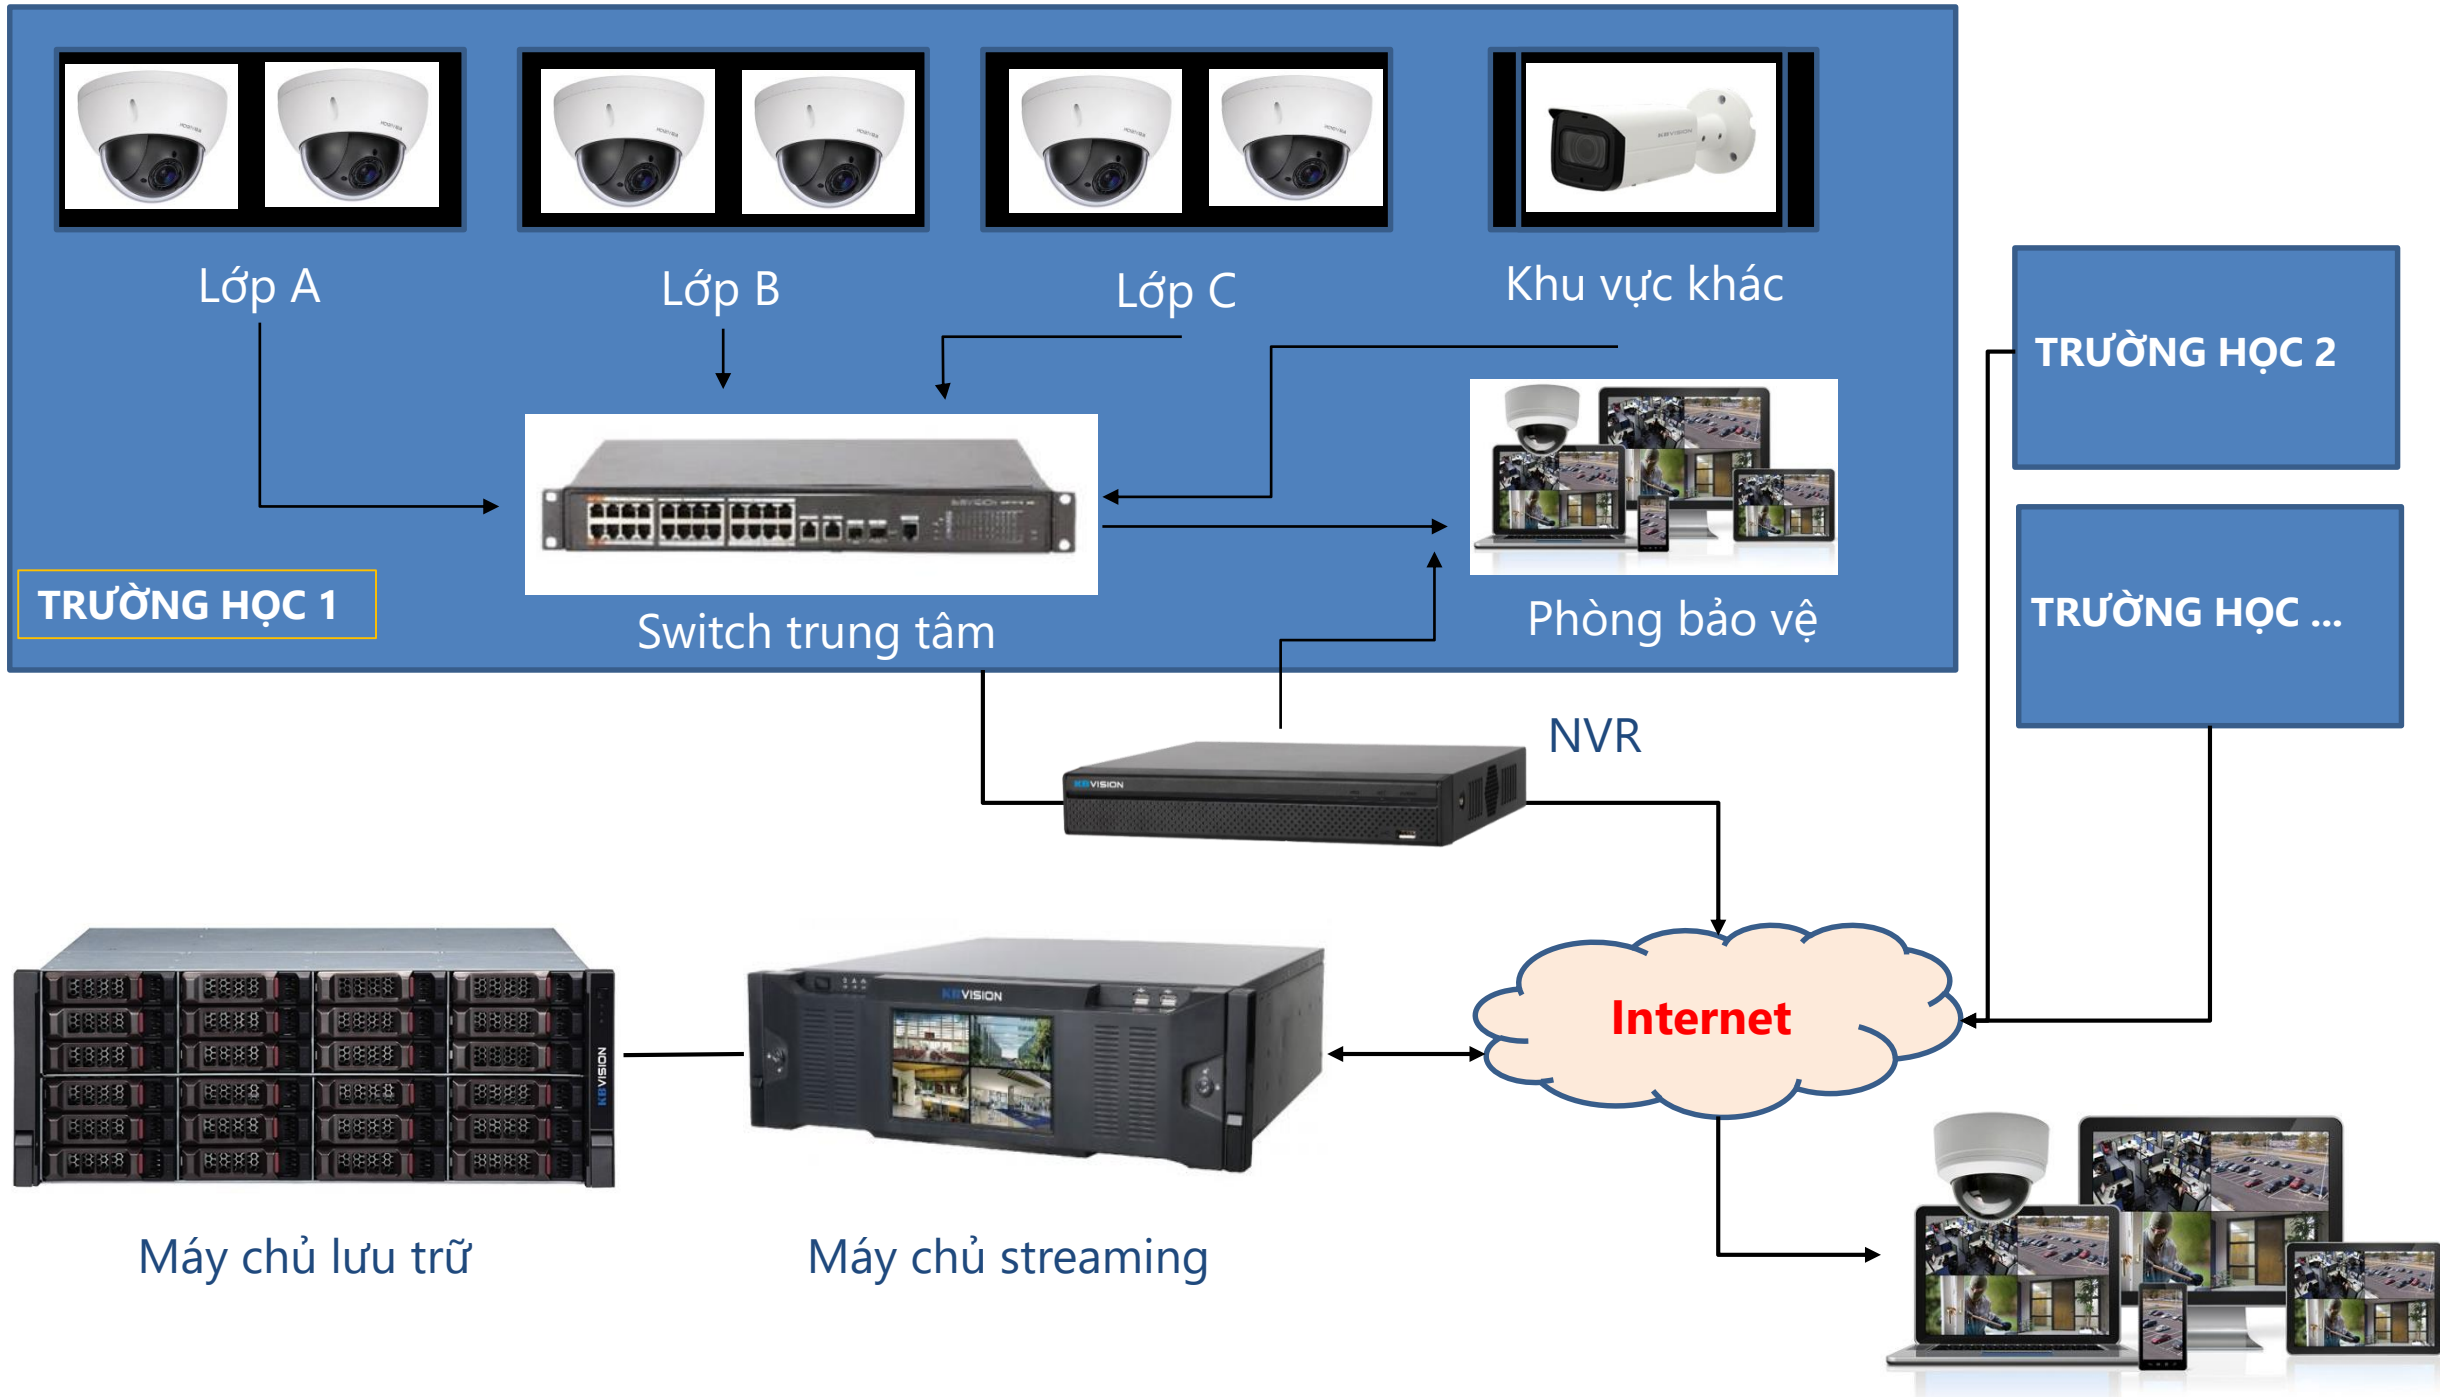

Nhìn bao quát cảnh ra vào

Nhận diện khuôn mặt

Bao quát diện tích máy

SƠ ĐỒ TẠ CHỈ NHÁNH

SƠ ĐỒ HỆ THỐNG TẠI TRUNG TÂM

KBVISION

CAMERA CAO CẤP THƯƠNG HIỆU MỸ

GIẢI PHÁP CAMERA CHO TRƯỜNG HỌC

BẢO VỆ

HỌC SINH

Học sinh đánh nhau

Giáo viên đánh học sinh

HẠN CHẾ

TIÊU CỰC

Gian lận thi cử

Mô hình tổng thể

THIẾT BỊ GỒM CÓ

KBVISION

KBIVMS PRO

MÁY CHỦ CAMERA

Có thể quản lý cùng lúc đến 2000 camera / server, số lượng người dùng không giới hạn

THIẾT BỊ LƯU TRỮ

MÁY CHỦ LƯU TRỮ

Lên đến 48 ổ cứng 10TB RAID5, có khả năng mở rộng thêm nhiều máy chủ lưu trữ dễ dàng