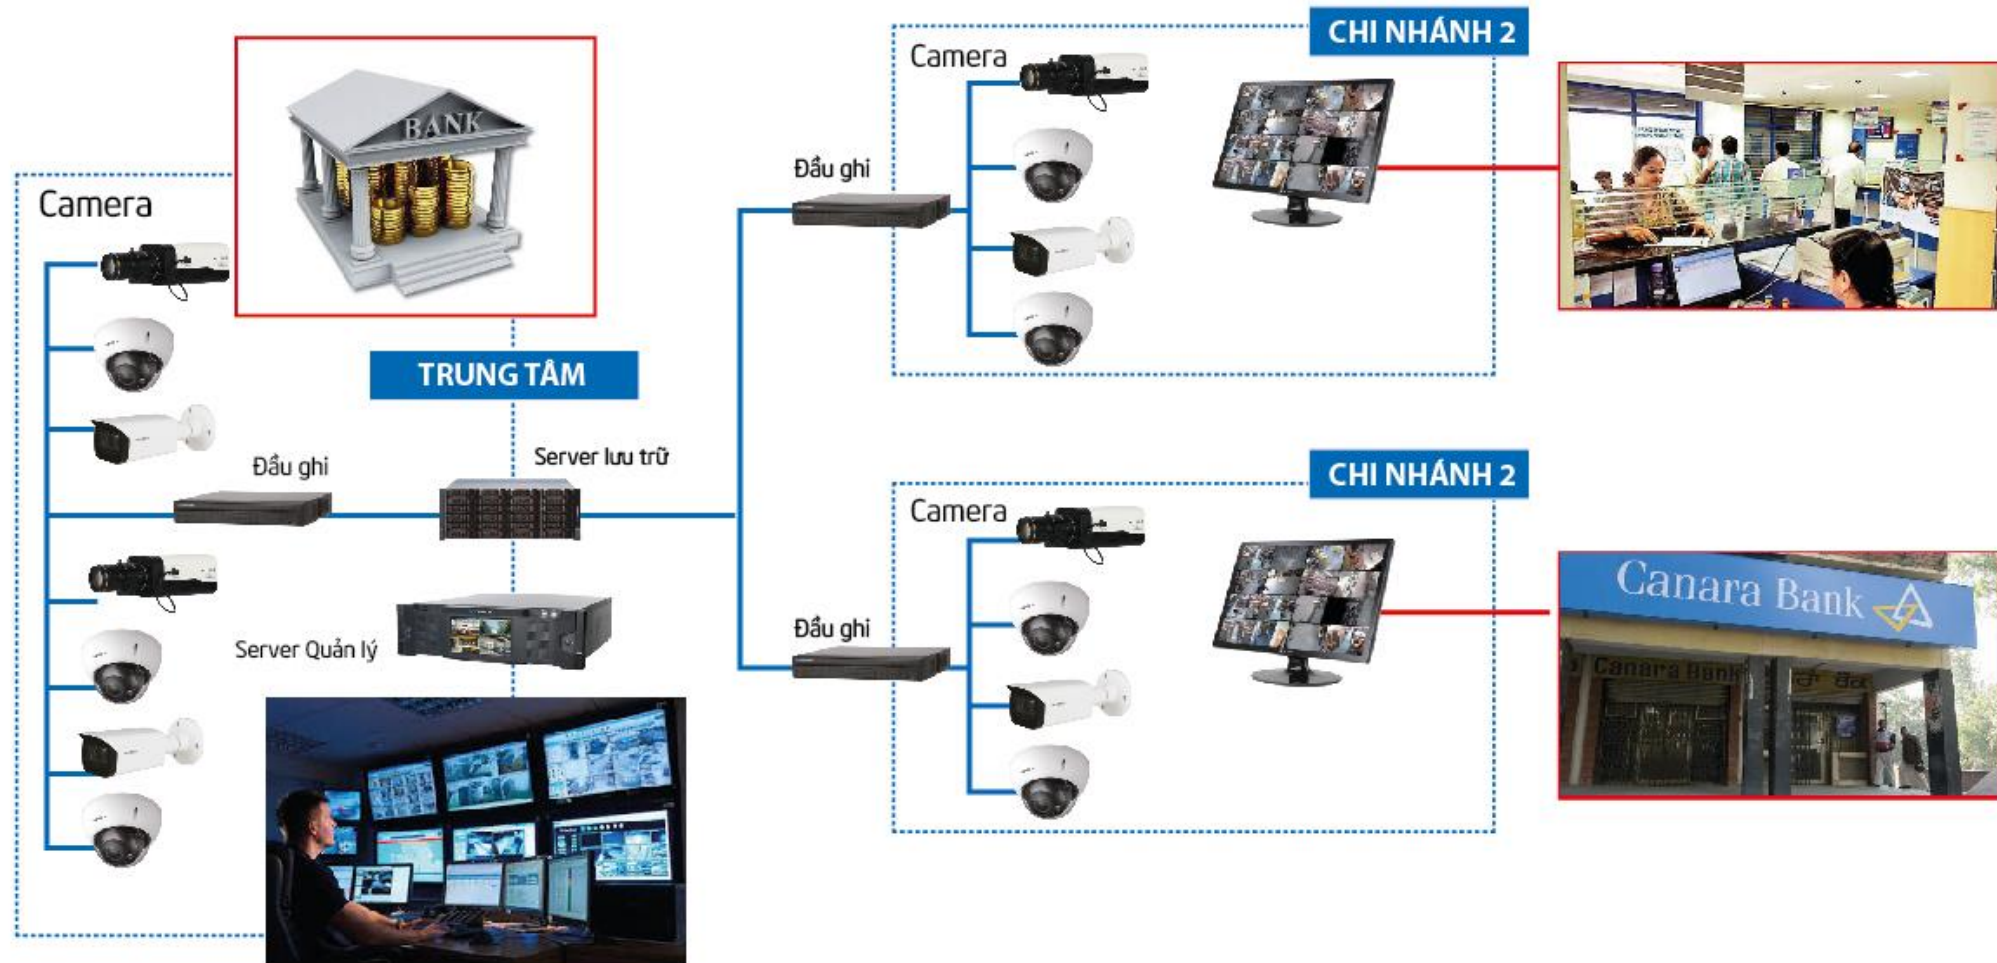

Ngoài Trời

Khu vực có môi trường phức tạp với điều kiện ánh sáng thay đổi nhanh chóng cần có hệ thống camera có độ phân giải cao với góc quay lớn, sử dụng công nghệ Night Breaker

Khu vực cổng vào

The screenshot displays a video management software interface. On the left, there is a grid of 20 camera feeds, each labeled 'CAM 1' and showing a person's face. Below the grid, a search results page is visible, showing a calendar for November 2014. The calendar has a date range from 2014-11-21 00:00:00 to 2014-11-21 23:59:59. A search button is located at the bottom of the search results page.

Camera DAi

KHU VỰC PHÒNG GIAO DỊCH

Thấy rõ nhân viên và khách hàng

Thấy rõ mệnh giá tiền

Nghe được âm thanh

Tìm kiếm và trích xuất thông tin dễ dàng

KHU VỰC ATM

Nhìn rõ khu vực lưu trữ tiền

Nhìn bao quát cảnh ra vào

Nhận diện khuôn mặt

Bao quát diện tích máy

SƠ ĐỒ TẠ CHỈ NHÁNH

SƠ ĐỒ HỆ THỐNG TẠI TRUNG TÂM

KBVISION

CAMERA CAO CẤP THƯƠNG HIỆU MỸ

GIẢI PHÁP CAMERA CHO TRƯỜNG HỌC

THIẾT BỊ GỒM CÓ

KBVISION

KBIVMS PRO

MÁY CHỦ CAMERA

Có thể quản lý cùng lúc đến 2000 camera / server, số lượng người dùng không giới hạn

THIẾT BỊ LƯU TRỮ

MÁY CHỦ LƯU TRỮ

Lên đến 48 ổ cứng 10TB RAID5, có khả năng mở rộng thêm nhiều máy chủ lưu trữ dễ dàng