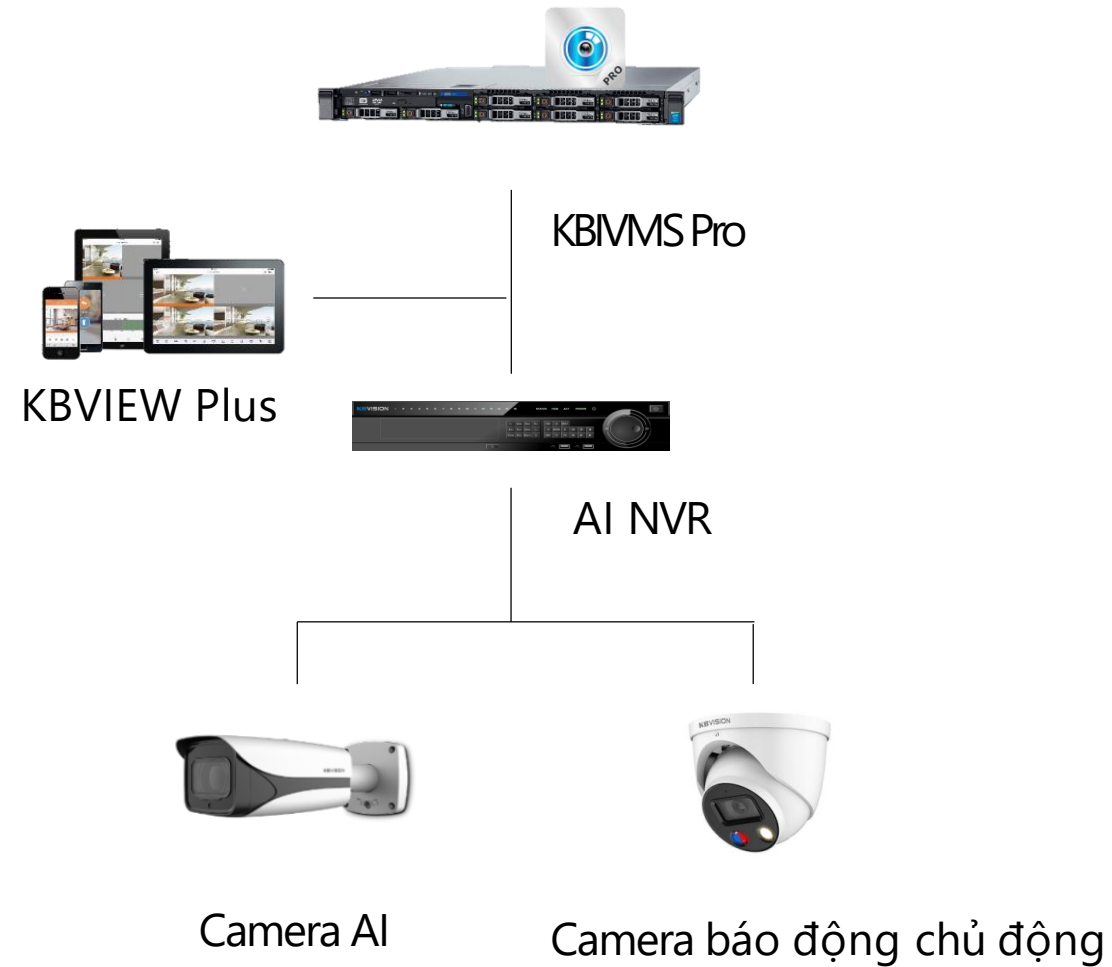

Thiết bị đề xuất

- Bảo vệ chu vi (Tripwire, Intrusion), SMDPlus (KX-CAi2204N-B, KX-CAi2203N-B,...)
- Smart H.264+/H.265+, 3 luồng mã hóa
- Đèn xanh & đỏ nhấp nháy, để răn đe mạnh mẽ hơn (KX-CAiF2003N-TiF-A, KX-CAiF2004N-TiF-A,...)
- Starlight, True WDR, 3D DNR, HLC, BLC
- Thu phóng quang học lên tới 45x (KX-CAi2008ePN, KX-E2408IRSN,...)
- Max. 256G Micro SDcard
- IP67, IK10

Báo động chủ động
Còi và đèn được
tích hợp trực tiếp
trên camera

NHẬN DIỆN KHUÔN MẶT

VS

VS

Trùng khớp: 90%

Whitelist

Blacklist

Người lạ

Nhìn bao quát cảnh ra vào

Nhận diện khuôn mặt

Bao quát diện tích máy

SƠ ĐỒ TẠ CHỈ NHÁNH

SƠ ĐỒ HỆ THỐNG TẠI TRUNG TÂM

KBVISION

CAMERA CAO CẤP THƯƠNG HIỆU MỸ

GIẢI PHÁP CAMERA CHO TRƯỜNG HỌC

THIẾT BỊ GỒM CÓ

KBVISION

KBIVMS PRO

MÁY CHỦ CAMERA

Có thể quản lý cùng lúc đến 2000 camera / server, số lượng người dùng không giới hạn

THIẾT BỊ LƯU TRỮ

MÁY CHỦ LƯU TRỮ

Lên đến 48 ổ cứng 10TB RAID5, có khả năng mở rộng thêm nhiều máy chủ lưu trữ dễ dàng