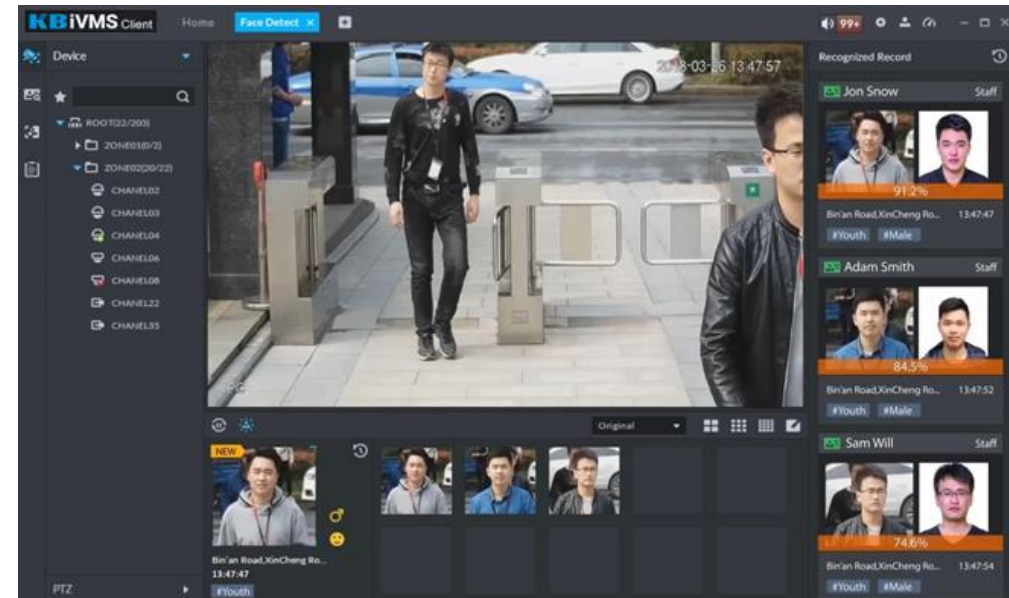

Báo động chủ động
Còi và đèn được
tích hợp trực tiếp
trên camera

NHẬN DIỆN KHUÔN MẶT

VS

VS

Trùng khớp: 90%

Whitelist

Blacklist

Người lạ

Các tính năng chính

Metadata

Giám sát từ xa

Phân tích dữ liệu

Tìm kiếm dữ liệu khuôn mặt

Theo dõi khuôn mặt

Giải pháp kinh tế

Giải pháp trung cấp

Giải pháp cao cấp

Nhận diện khuôn mặt

Cảnh báo trên thiết bị di động, điều khiển từ xa

Theo dõi khuôn mặt

Tìm kiếm dữ liệu khuôn mặt

Báo cáo thống kê

Lựa chọn sản phẩm

Camera	Camera IP	<ul style="list-style-type: none"> ◆ IPC độ phân giải cao
Đầu ghi	Đầu ghi AI 4K&H.265 AI Network Video Recorder	<ul style="list-style-type: none"> ◆ 10 cơ sở dữ liệu, tổng số 20.000 khuôn mặt. ◆ Hỗ trợ 2 kênh nhận diện khuôn mặt trực tiếp trên video. ◆ Tìm kiếm 8 khuôn mặt cùng lúc ◆ Nhận diện 12 khuôn mặt/ giây
Nền tảng	KBiVMS PRO Surveillance Management System	<ul style="list-style-type: none"> ◆ Quản lý thư viện khuôn mặt ◆ Nhận dạng khuôn mặt & báo động ◆ Tìm kiếm theo hình ảnh / tính năng
Phần mềm	KBVIEW Digital Mobile Surveillance System for IOS/Android	<ul style="list-style-type: none"> ◆ Báo động nhận dạng khuôn mặt (Bao gồm chi tiết tin nhắn) ◆ Báo động người lạ ◆ Video và hình ảnh liên quan

Nhìn bao quát cảnh ra vào

Nhận diện khuôn mặt

Bao quát diện tích máy

SƠ ĐỒ TẠ CHỈ NHÁNH

SƠ ĐỒ HỆ THỐNG TẠI TRUNG TÂM

KBVISION

CAMERA CAO CẤP THƯƠNG HIỆU MỸ

GIẢI PHÁP CAMERA CHO TRƯỜNG HỌC