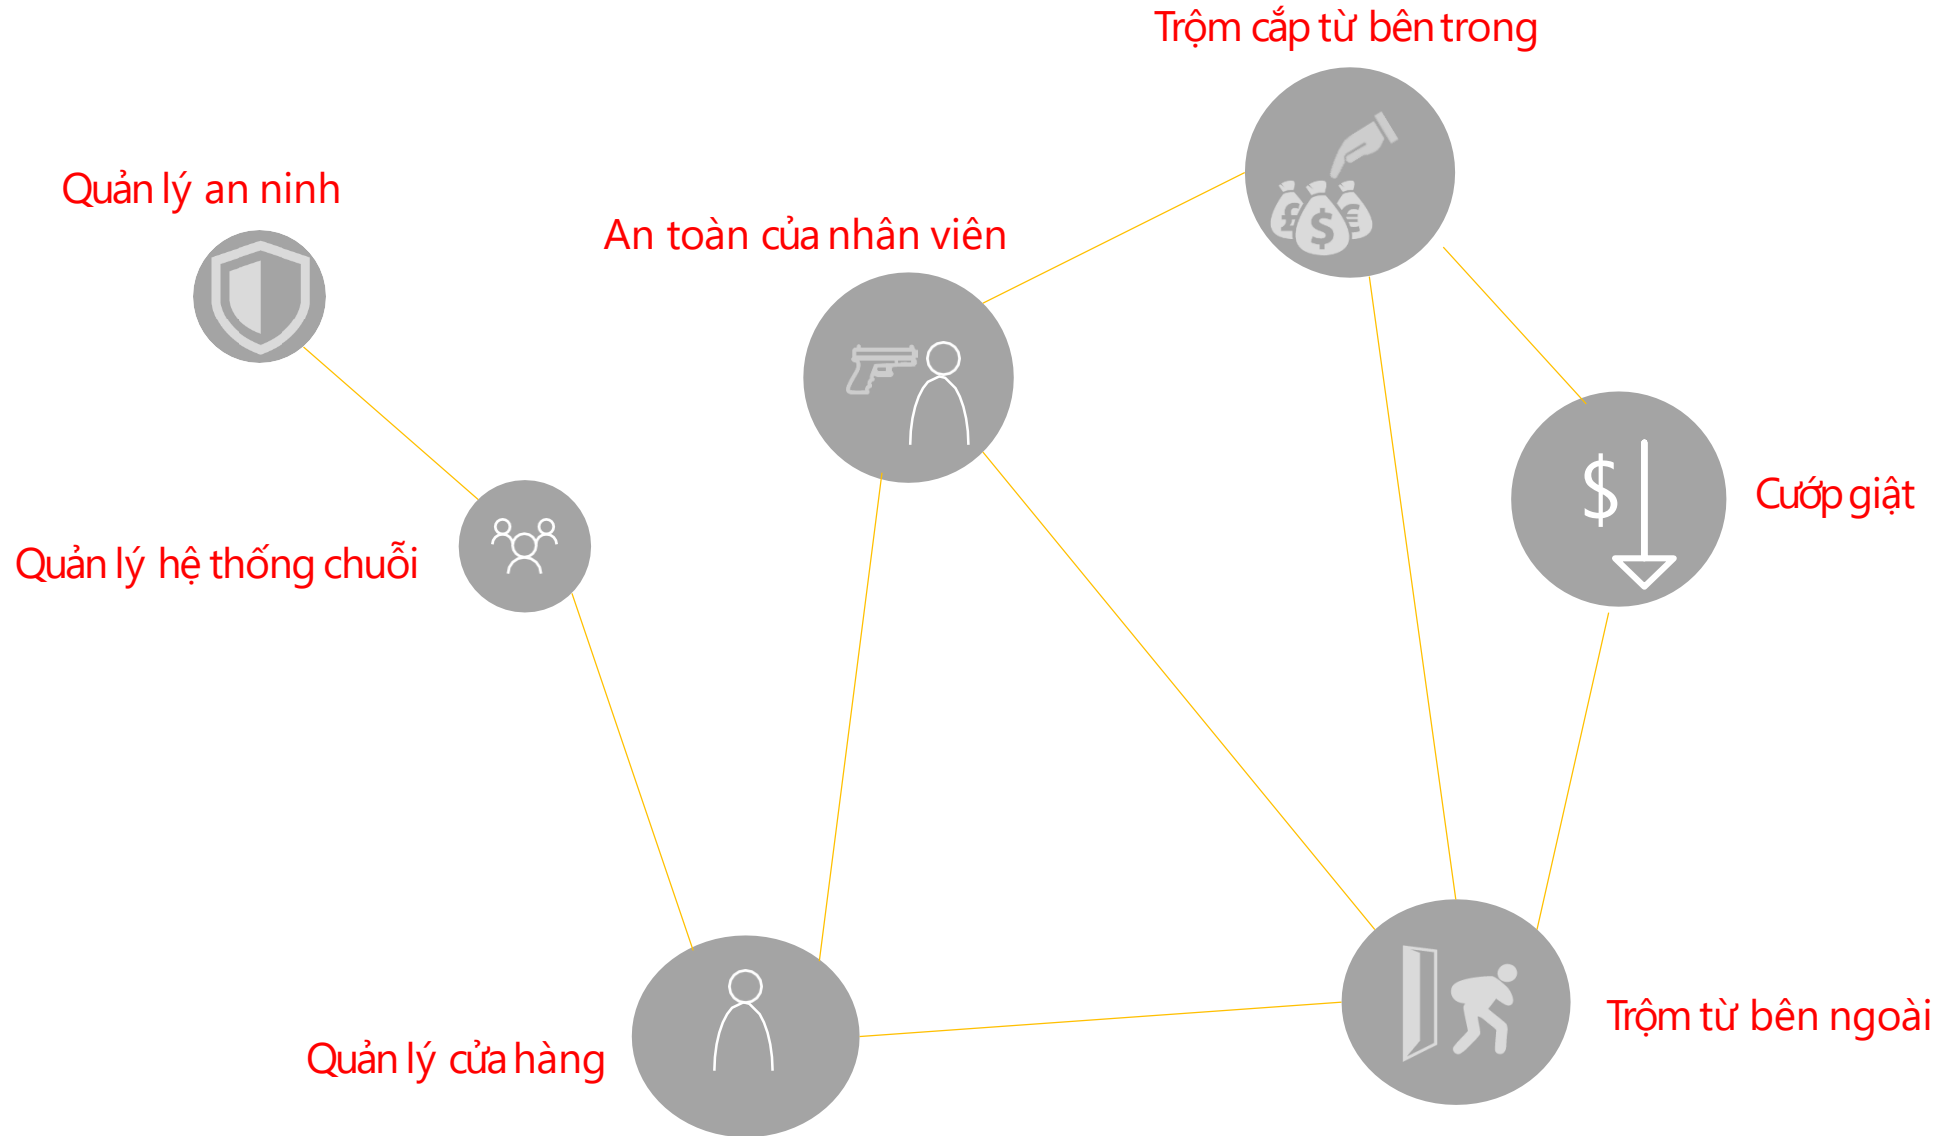

Nhà máy

Biệt thự, chung cư

Giải pháp cho cửa hàng bán lẻ

Quầy thu ngân

Khu vực quầy hàng

Khu vực cửa ra vào

Khu vực kho

Chi nhánh

Switch

Control Center

Khu vực cửa ra vào và bên ngoài cửa hàng

Camera bên ngoài cửa hàng

Camera có People Counting

Khu vực các quầy hàng

The screenshot shows the KBiVMS (Retail Management System) interface. The top bar includes the logo, a home button, a 'POP SEARCH' button, and an 'Add' button. The main area is split into a left sidebar and a right video window. The sidebar displays transaction data for three consecutive items, each with a 'Total' section.