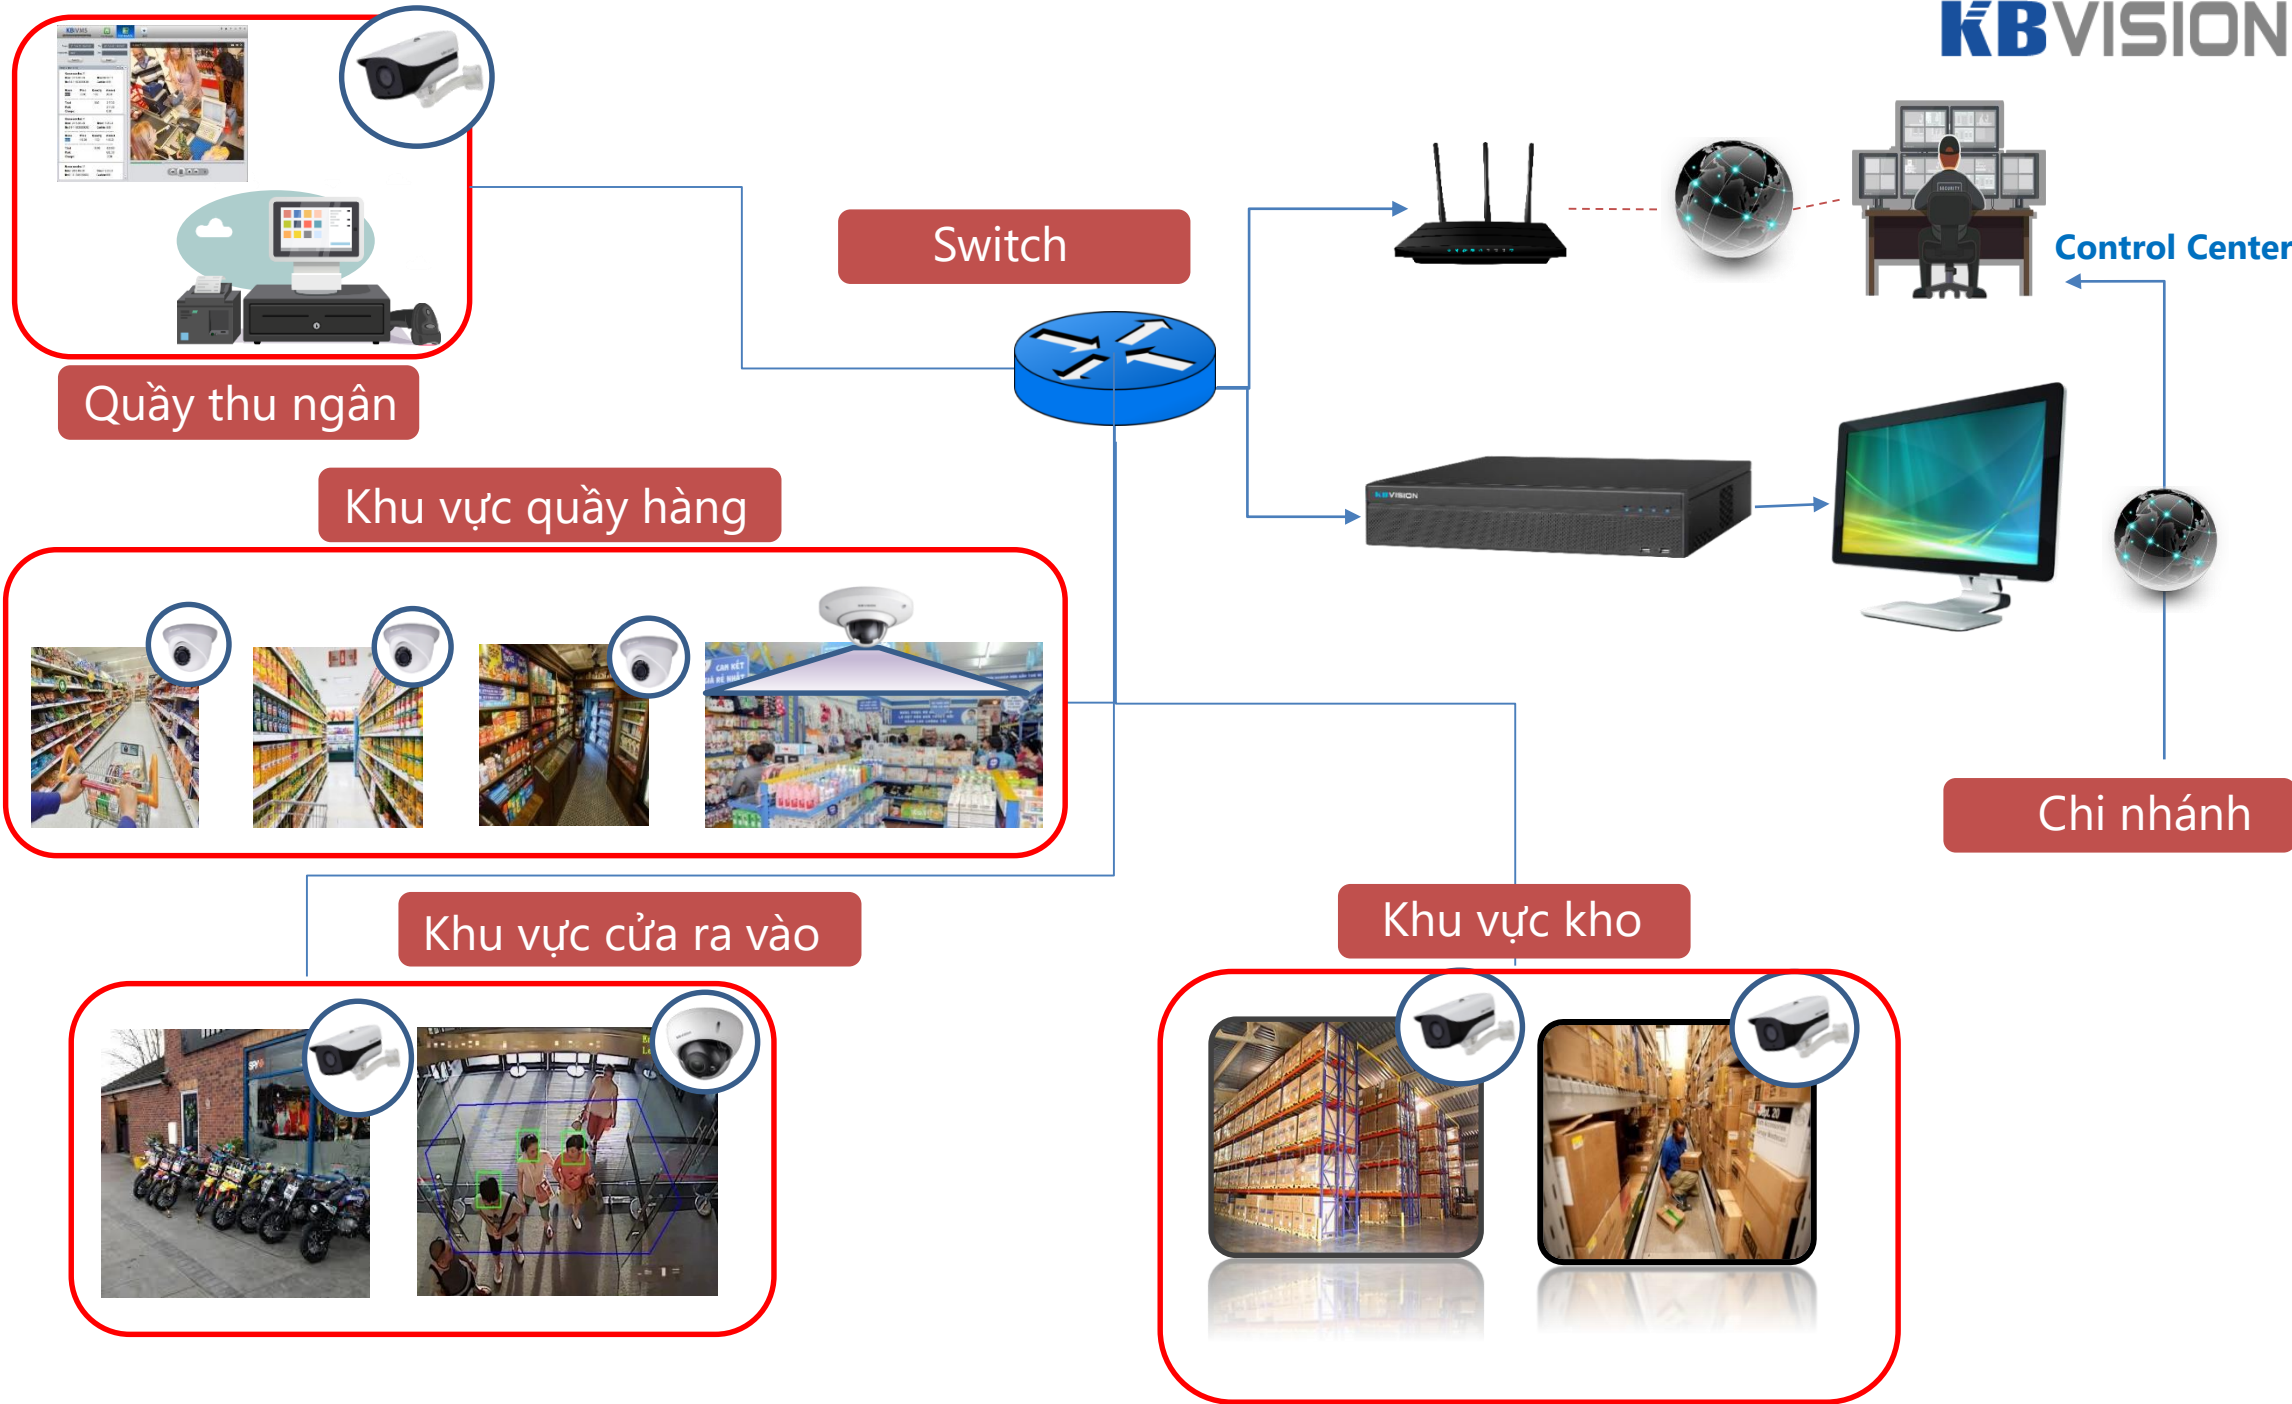

Ứng dụng

Sân Vận Động

Bãi giữ xe

Siêu Thị

.....

Thiết bị đề xuất

- Model DAI
- Hỗ trợ chụp hình khuôn mặt
- Phân biệt 6 thuộc tính khuôn mặt : tuổi, giới tính, sắc thái (buồn, vui, tức giận..), mang kính, râu, mặt nạ

Nhà máy

Biệt thự, chung cư

Giải pháp cho cửa hàng bán lẻ

Quầy thu ngân

Khu vực quầy hàng

Khu vực cửa ra vào

Khu vực kho

Chi nhánh

Switch

Control Center

Khu vực cửa ra vào và bên ngoài cửa hàng

Camera bên ngoài cửa hàng

Camera có People Counting

Khu vực các quầy hàng

The screenshot shows the KBiVMS (Retail Management System) interface. The top bar includes the logo, a home button, a 'POP SEARCH' button, and an 'Add' button. The main area is split into a left sidebar and a right video window. The sidebar displays transaction data for three consecutive items, each with a 'Total' section.

The right window shows a live video feed of a cashier serving a customer at a checkout counter. The video player includes standard playback controls at the bottom.

Phải trực liên tục trong phòng quản lý