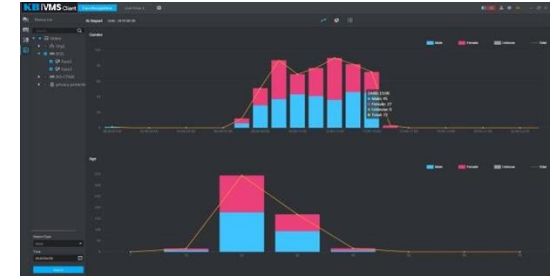

Báo động chủ động
Còi và đèn được
tích hợp trực tiếp
trên camera

NHẬN DIỆN KHUÔN MẶT

VS

VS

Trùng khớp: 90%

Whitelist

Blacklist

Người lạ

Các tính năng chính

Metadata

Giám sát từ xa

Phân tích dữ liệu

Tìm kiếm dữ liệu khuôn mặt

Theo dõi khuôn mặt

Giải pháp kinh tế

Giải pháp trung cấp