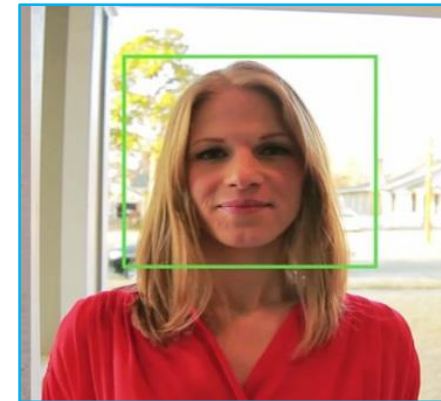

Ngoài Trời

Khu vực có môi trường phức tạp với điều kiện ánh sáng thay đổi nhanh chóng cần có hệ thống camera có độ phân giải cao với góc quay lớn, sử dụng công nghệ Night Breaker

Khu vực cổng vào

The screenshot displays a video management software interface. On the left, there is a grid of 20 camera feeds, each labeled 'CAM 1' and showing a person's face. Below the grid, a search results page is visible, showing a calendar for November 2014. The calendar has a date range from 2014-11-21 00:00:00 to 2014-11-21 23:59:59. A search button is located at the bottom of the search results page.

Camera DAi

KHU VỰC PHÒNG GIAO DỊCH

Thấy rõ nhân viên và khách hàng

Thấy rõ mệnh giá tiền

Nghe được âm thanh

Tìm kiếm và trích xuất thông tin dễ dàng

KHU VỰC ATM

Nhìn rõ khu vực lưu trữ tiền

Nhìn bao quát cảnh ra vào

Nhận diện khuôn mặt

Bao quát diện tích máy

SƠ ĐỒ TẠ CHỈ NHÁNH

SƠ ĐỒ HỆ THỐNG TẠI TRUNG TÂM

KBVISION

CAMERA CAO CẤP THƯƠNG HIỆU MỸ

GIẢI PHÁP CAMERA CHO TRƯỜNG HỌC