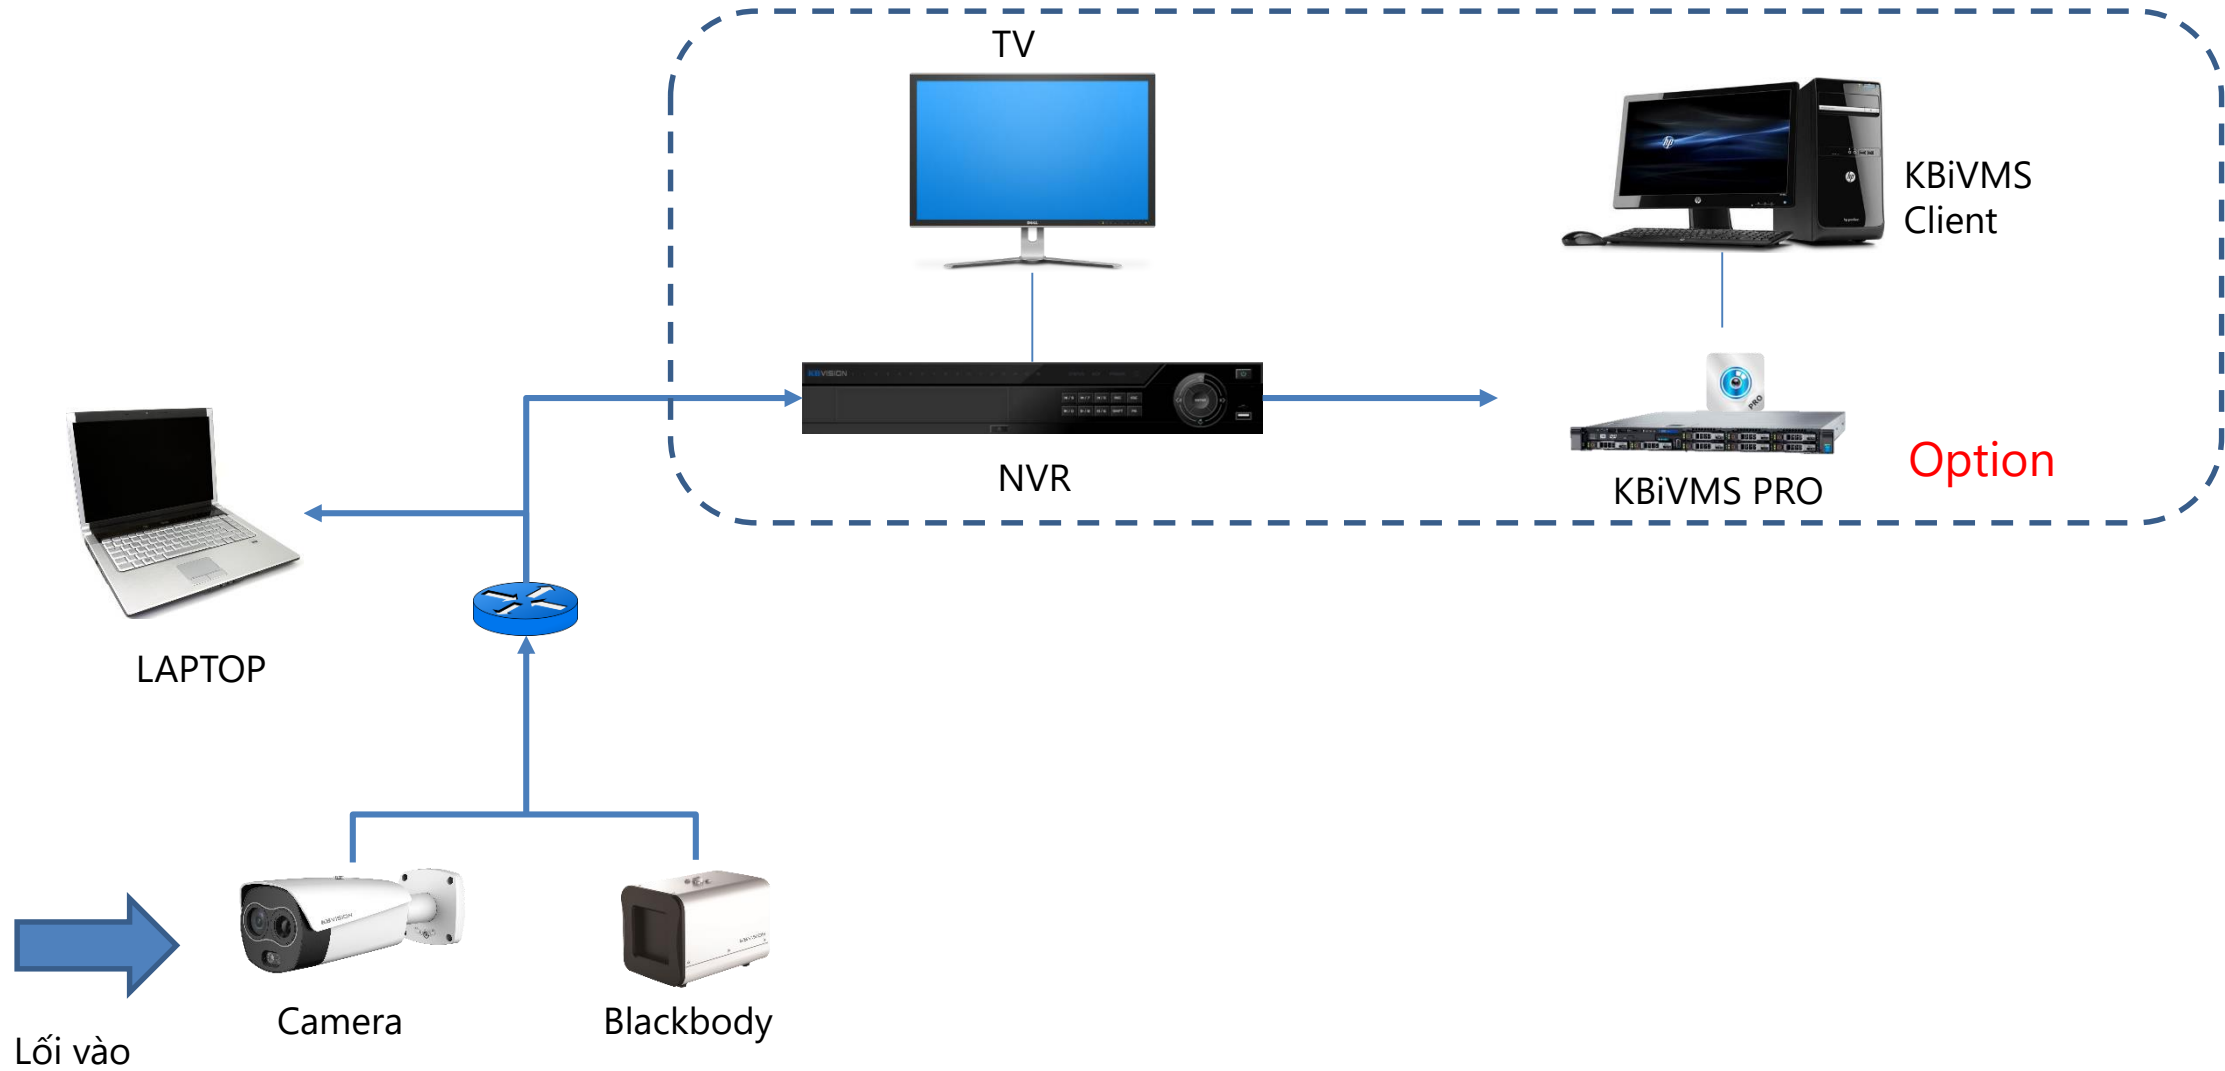

THIẾT BỊ GỒM CÓ

KBVISION

KBIVMS PRO

MÁY CHỦ CAMERA

Có thể quản lý cùng lúc đến 2000 camera / server, số lượng người dùng không giới hạn

THIẾT BỊ LƯU TRỮ

MÁY CHỦ LƯU TRỮ

Lên đến 48 ổ cứng 10TB RAID5, có khả năng mở rộng thêm nhiều máy chủ lưu trữ dễ dàng

CAMERA

CAMERA H.265

Camera H.265 tiết kiệm đến 85% băng thông so với công nghệ cũ H.264

QUẢN LÝ CỤC BỘ

TẠI NHÀ TRƯỜNG

QUẢN LÝ TẬP TRUNG

KHẢ NĂNG CHỊU TẢI CAO

GIẢI PHÁP NƠI LÀM VIỆC AN TOÀN

Giải pháp camera thân nhiệt không tiếp xúc

Video demo

Mô hình hệ thống

Các sản phẩm trong giải pháp

Camera

KX-H02TN

Blackbody

KX-B01TN