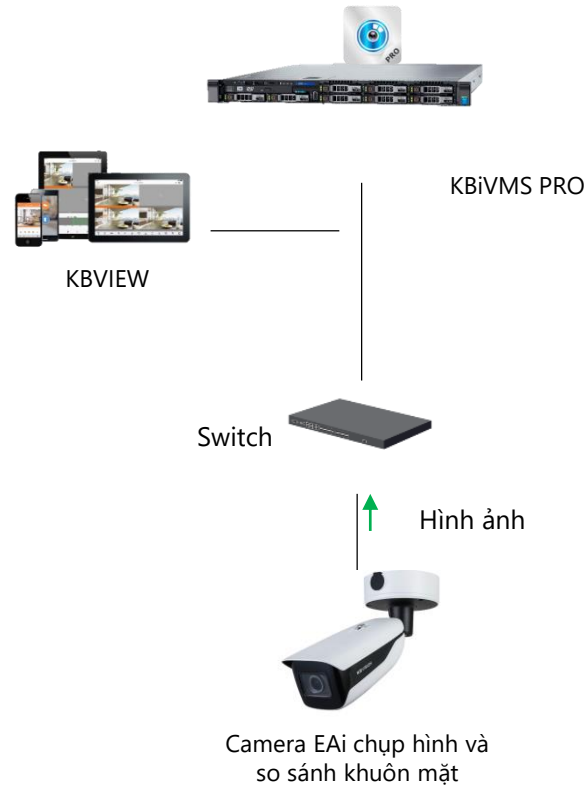

Nhận diện khuôn mặt

Cảnh báo trên thiết bị di động, điều khiển từ xa

Theo dõi khuôn mặt

Tìm kiếm dữ liệu khuôn mặt

Báo cáo thống kê

Lựa chọn sản phẩm

Camera	Camera EAI	<ul style="list-style-type: none"> ◆ Tối ưu hóa snap của khuôn mặt chuyển động. Phát hiện khuôn mặt bất thường, chẳng hạn như bộ lọc góc chụp
Nền tảng	KBiVMS PRO Surveillance Management System	<ul style="list-style-type: none"> ◆ Quản lý thư viện khuôn mặt ◆ Nhận dạng khuôn mặt & báo động ◆ Tìm kiếm theo hình ảnh / tính năng
Phần mềm	KBVIEW Digital Mobile Surveillance System for IOS/Android	<ul style="list-style-type: none"> ◆ Báo động nhận dạng khuôn mặt (Bao gồm chi tiết tin nhắn) ◆ Báo động người lạ ◆ Video và hình ảnh liên quan

Ứng dụng

Sân Vận Động

Bãi giữ xe

Siêu Thị

.....

Thiết bị đề xuất

- Model DAI
- Hỗ trợ chụp hình khuôn mặt
- Phân biệt 6 thuộc tính khuôn mặt : tuổi, giới tính, sắc thái (buồn, vui, tức giận..), mang kính, râu, mặt nạ