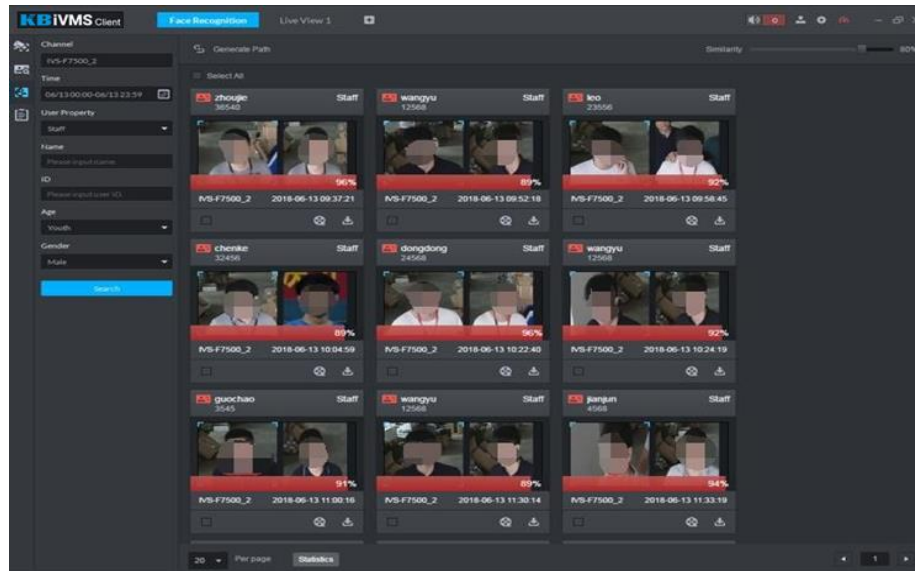

Báo động chủ động
Còi và đèn được
tích hợp trực tiếp
trên camera

NHẬN DIỆN KHUÔN MẶT

VS

VS

Trùng khớp: 90%

Whitelist

Blacklist

Người lạ

Các tính năng chính

Metadata

Giám sát từ xa

Phân tích dữ liệu

Tìm kiếm dữ liệu khuôn mặt

Theo dõi khuôn mặt

Giải pháp kinh tế

Giải pháp trung cấp

Switch

Control Center

Khu vực cửa ra vào và bên ngoài cửa hàng

Camera bên ngoài cửa hàng

Camera có People Counting

Khu vực các quầy hàng

The screenshot shows the KBiVMS (Retail Management System) interface. The top bar includes the logo, a home button, a 'POP SEARCH' button, and an 'Add' button. The main area is split into a left sidebar and a right video window. The sidebar displays transaction data for three consecutive items, each with a 'Total' section.

Nhìn bao quát cảnh ra vào

Nhận diện khuôn mặt

Bao quát diện tích máy

SƠ ĐỒ TẠ CHỈ NHÁNH

SƠ ĐỒ HỆ THỐNG TẠI TRUNG TÂM

KBVISION

CAMERA CAO CẤP THƯƠNG HIỆU MỸ

GIẢI PHÁP CAMERA CHO TRƯỜNG HỌC