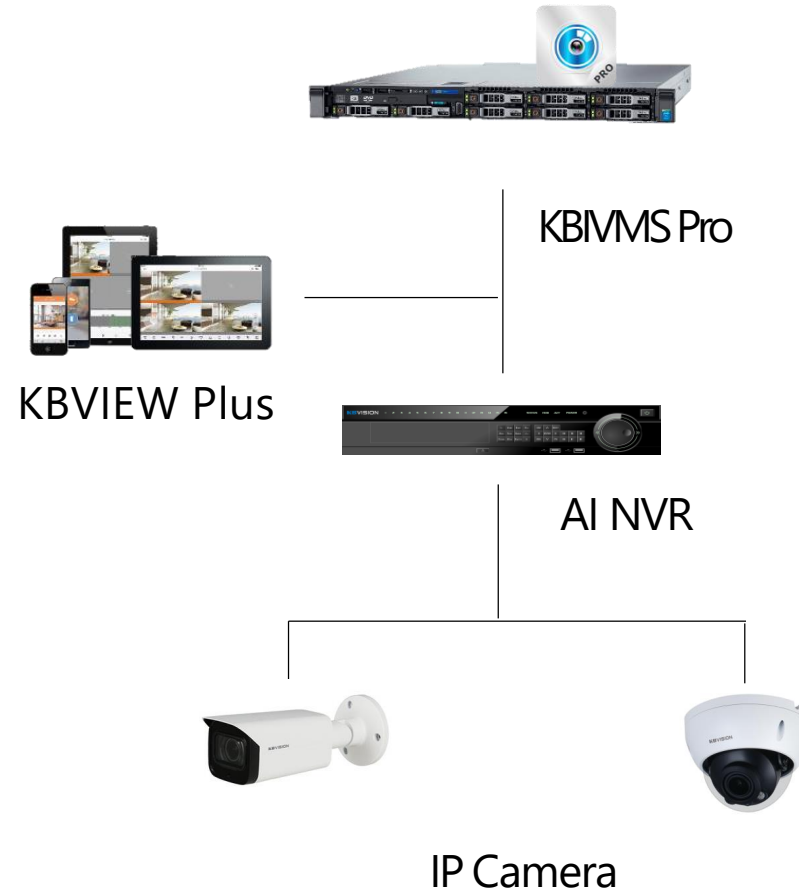

Mô hình kết nối