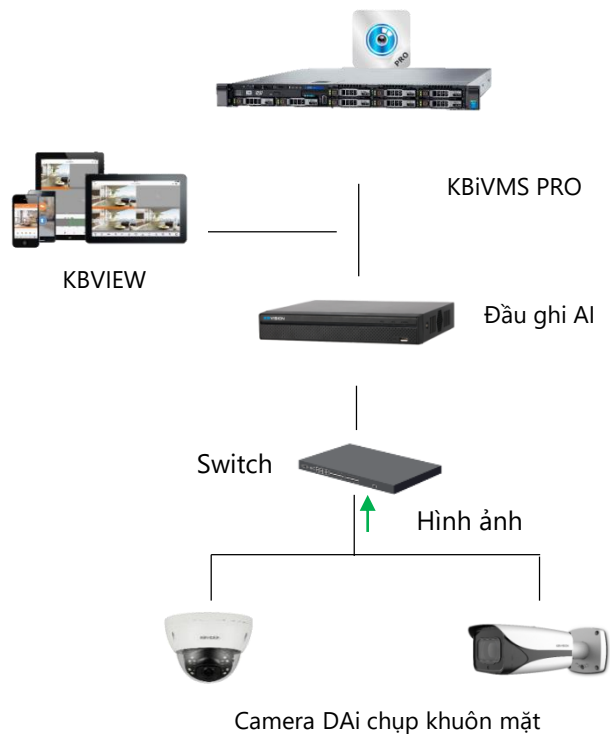

Nhận diện khuôn mặt

Cảnh báo trên thiết bị di động, điều khiển từ xa

Theo dõi khuôn mặt

Tìm kiếm dữ liệu khuôn mặt

Báo cáo thống kê

Lựa chọn sản phẩm

Camera	Camera AI	<ul style="list-style-type: none"> Tối ưu hóa snap của khuôn mặt chuyển động. Phát hiện khuôn mặt bất thường, chẳng hạn như bộ lọc góc chụp
Đầu ghi	Đầu ghi AI 4K&H.265 AI Network Video Recorder	<ul style="list-style-type: none"> 10 cơ sở dữ liệu, tổng số 20.000 khuôn mặt. Hỗ trợ 2 kênh nhận diện khuôn mặt trực tiếp trên video. Tìm kiếm 8 khuôn mặt cùng lúc Nhận diện 12 khuôn mặt/ giây
Nền tảng	KBiVMS PRO Surveillance Management System	<ul style="list-style-type: none"> Quản lý thư viện khuôn mặt Nhận dạng khuôn mặt & báo động Tìm kiếm theo hình ảnh / tính năng
Phần mềm	KBVIEW Digital Mobile Surveillance System for IOS/Android	<ul style="list-style-type: none"> Báo động nhận dạng khuôn mặt (Bao gồm chi tiết tin nhắn) Báo động người lạ Video và hình ảnh liên quan

THIẾT BỊ GỒM CÓ

KBVISION

KBIVMS PRO

MÁY CHỦ CAMERA

Có thể quản lý cùng lúc đến 2000 camera / server, số lượng người dùng không giới hạn

THIẾT BỊ LƯU TRỮ

MÁY CHỦ LƯU TRỮ

Lên đến 48 ổ cứng 10TB RAID5, có khả năng mở rộng thêm nhiều máy chủ lưu trữ dễ dàng